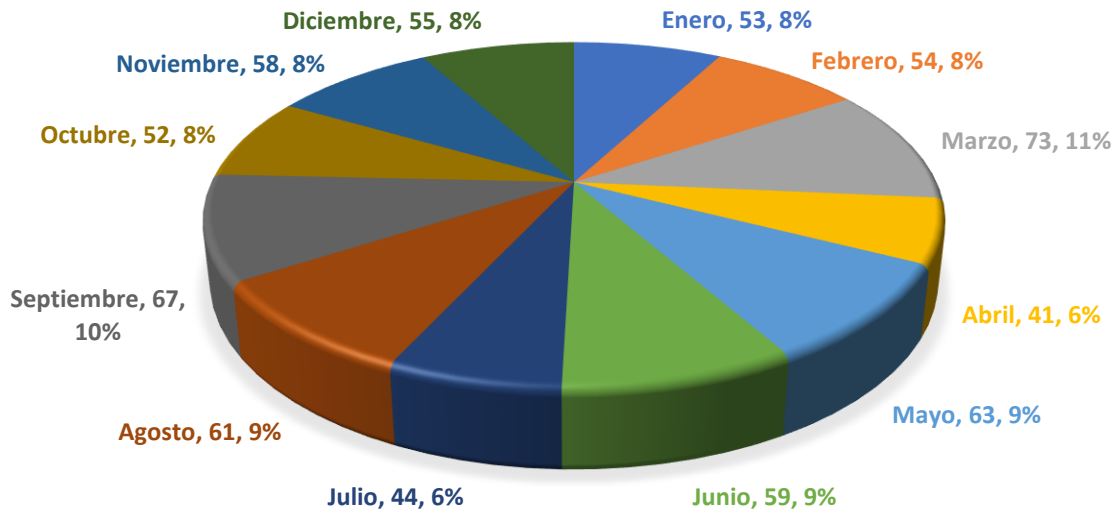

CONVENIOS CON CONCILIACIÓN CAMPECHE 2022

TOTAL = 736

RATIFICACIONES CAMPECHE 2022

TOTAL= 1402

CONSTANCIAS DE NO CONCILIACIÓN CAMPECHE 2022

TOTAL= 448

TOTAL AUDIENCIAS 2022= 2586