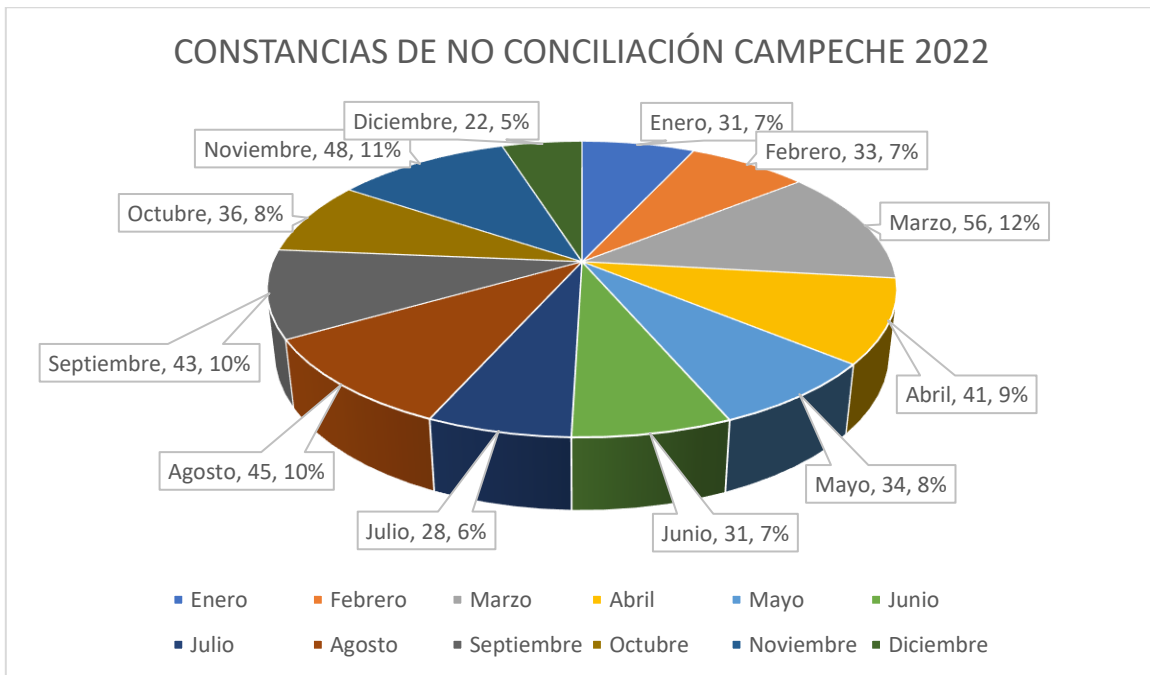

CONVENIOS CON CONCILIACIÓN CAMPECHE 2022

TOTAL = 736

RATIFICACIONES CAMPECHE 2022

TOTAL= 1402

CONSTANCIAS DE NO CONCILIACIÓN CAMPECHE 2022

TOTAL= 448

TOTAL AUDIENCIAS 2022= 2586