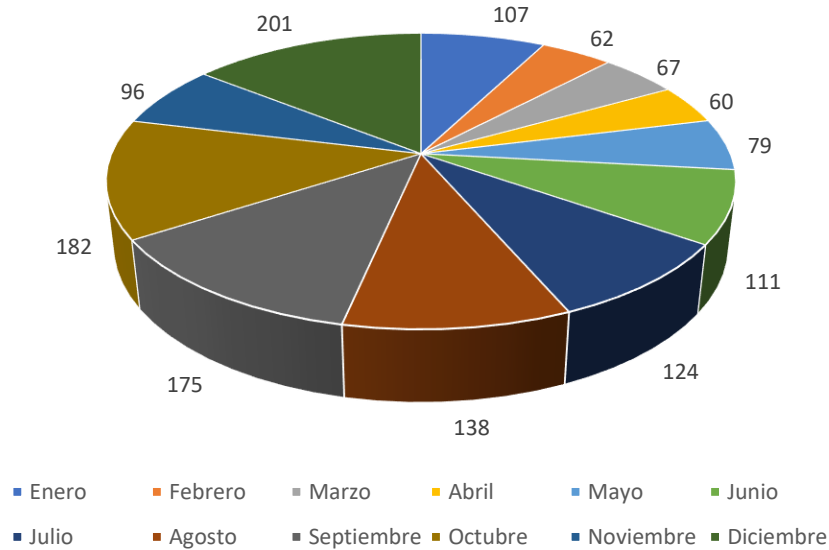

CONVENIOS CON CONCILIACIÓN CAMPECHE 2022

TOTAL = 736

RATIFICACIONES CAMPECHE 2022

TOTAL= 1402

CONSTANCIAS DE NO CONCILIACIÓN CAMPECHE 2022

TOTAL= 448

TOTAL AUDIENCIAS 2022= 2586